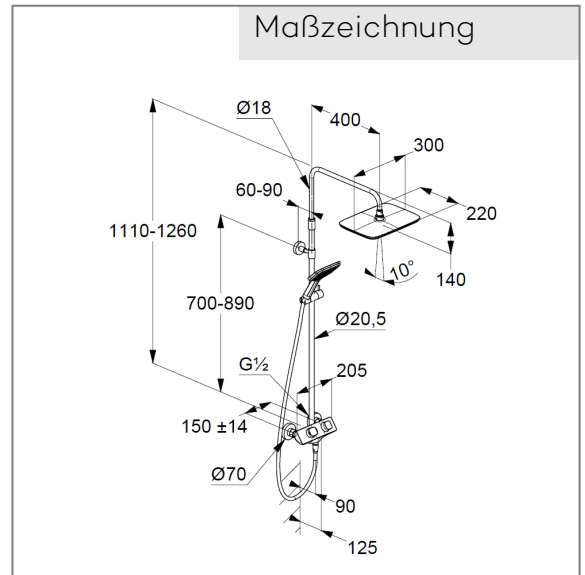

Thermostat-Brausearmatur
Wandmontage
mit Keramik-Absperrventil als Drehventil 90°/ 90°
Umstellung Kopfbrause- Handbrause
Temperaturwählgriff mit Heißwassersperre 40°C
eigensicher gegen Rückfließen
Brauseabgang G 1/2
mit Befestigungsmaterial

Handbrause 1 S
mit einer Strahlart, Volumen
mit Kalkschnellreinigung
Anschlussgewinde G 1/2", Siebdichtung

Brauseschlauch
kunststoffummantelt
mit Metalleffekt
mit konischen Muttern
verdreh sicher
G 1/2 x G 1/2 x 1600 mm

Kopfbrause 1 S
mit einer Strahlart
mit Kalkschnellreinigung
Anschlussgewinde G 1/2"
mit Kugelgelenk
300 x 220 mm
Siebdichtung

Wand-Brausehalter
vertikal verstellbar
für Brauseschläuche mit konischer Mutter
mit Befestigungsmaterial
zur starren Wandmontage

Produktabbildung

Maßzeichnung

Durchflussdiagramm