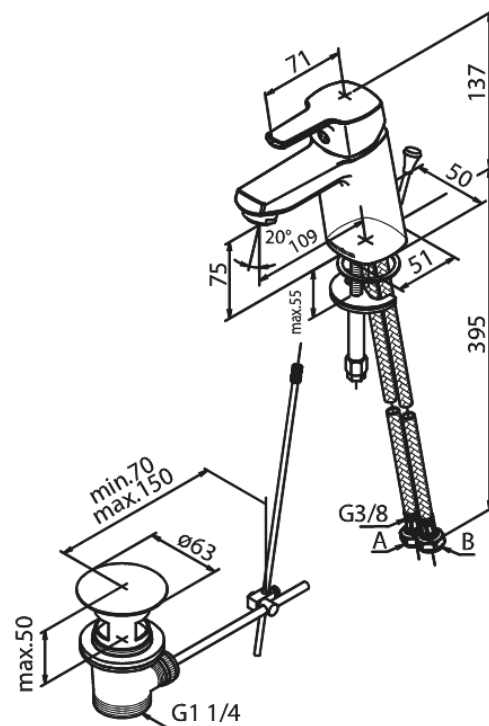

Funktionen

FM Mattsson Mora Group Germany GmbH - Damixa Armaturen
Biedenkamp 3c, DE-21509 Glinde bei Hamburg

+49 405357 0830 info.de@fmm-mora.com

Weitere Information auf <https://damixa.de>

damixa