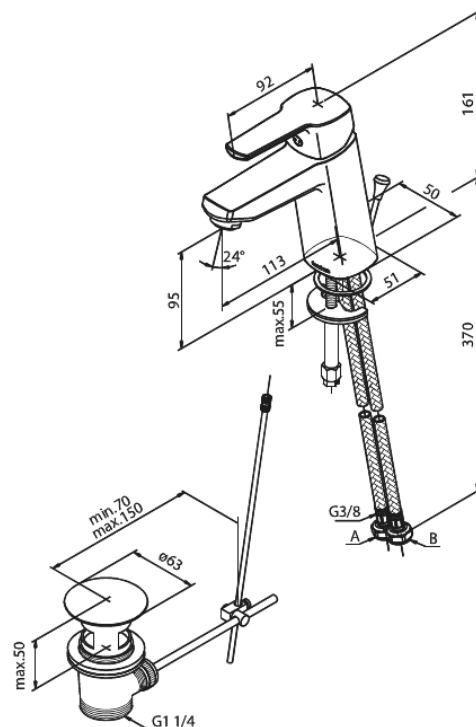

FM Mattsson Mora Group Germany GmbH - Damixa Armaturen
Biedenkamp 3c, DE-21509 Glinde bei Hamburg

+49 405357 0830 info.de@fmm-mora.com

Weitere Information auf <https://damixa.de>

damixa